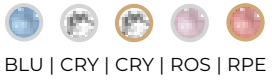

STEEL
42430.TUR.EG
ibiza hanging earrings
S 74 mm
created with Swarovski® crystals