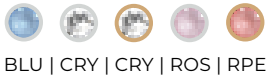

STEEL
50580.TUR.EG
ibiza ring
S 22 mm SM/LXL (EAN M)
created with Swarovski® crystals