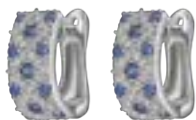

9 008530 209345

9 008530 209352

9 008530 209468

ROS

9 008530 214189

AME | RPE | TUR

9 008530 214202

AME | RPE | TUR

9 008530 209475

ROS

9 008530 136375

9 008530 136726

9 008530 209482

ROS

9 008530 210648

CAB | GSH | LRO | SCA | ZIR

9 008530 210655

CAB | GSH | LRO | SCA | ZIR

9 008530 028427

CRY | LAM