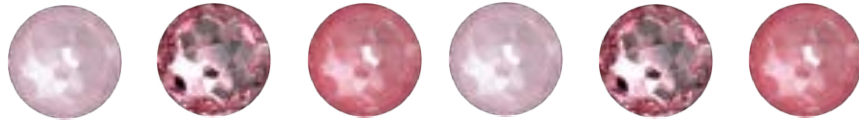

RYTHM OF IBIZA

ENGLISH

As the sun sets, Ibiza transforms. Rose and lilac skies fade into velvet night, and lights begin to twinkle above open-air dance floors. Music flows, laughter rises, and the air pulses with electricity. It's a celebration of life, light, and limitless joy — where every moment is unforgettable.

DEUTSCH

Wenn die Sonne untergeht, beginnt auf Ibiza die Magie. Roséfarbener Himmel, Lichterketten und Musik erfüllen die Nacht. Es ist ein Fest voller Freude, Leichtigkeit und Ausdruck – ein Moment, der funkelt und für immer bleibt.

ESPAÑOL

Cuando cae el sol, Ibiza brilla con una nueva energía. Luces suaves, tonos rosados y ritmos vibrantes llenan el aire. Una noche para bailar, reír y dejarse llevar. Cada instante es pura chispa y libertad.

ITALIANO

Quando il sole tramonta, Ibiza si accende di magia. Luci soffuse, cieli rosati e musica nell'aria. Una notte piena di energia, gioia e femminilità. Ogni momento è una danza – indimenticabile e luminoso.