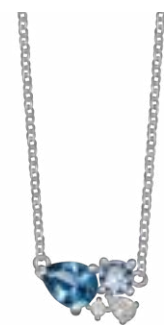

9 008530 199813

**32350.MON.R**  
monaco pendant CZ  
S 15 mm L 42+5 cm

9 008530 209345

**42350.MON.R**  
monaco earrings CZ  
S 15 mm

9 008530 209352

**32352.BLU.R**  
nice pendant CZ  
S 8 mm L 42+5 cm

9 008530 209468